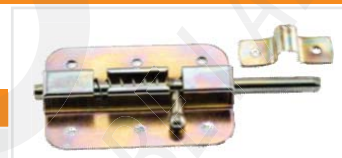

Reza prosta RMS

ŠIFRA	DIMENZIJA	PAKOVANJE (kom)	BARKOD
11121	03/60	20	8606008841571
22067	03/120	10	8606008841588

Reza bajonet RMS

ŠIFRA	DIMENZIJA	PAKOVANJE (kom)	BARKOD
19316	04/200	5	8606008841595

Reza za katanac RMS