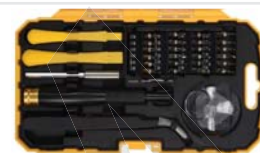

VOREL Set za popravak mobitela

ŠIFRA	BROJ DIJELOVA U SETU	KATALOŠKA OZNAKA	BARKOD
22516	32 kom	64384	5906083012945

YATO Ručna pila za metal

ŠIFRA	DUŽINA	KATALOŠKA OZNAKA	BARKOD	FOTOGRAFIJA
22412	300 mm	CRVENA, YT-3161	5906083931611	
22460	300 mm	YT-3160	5906083931604